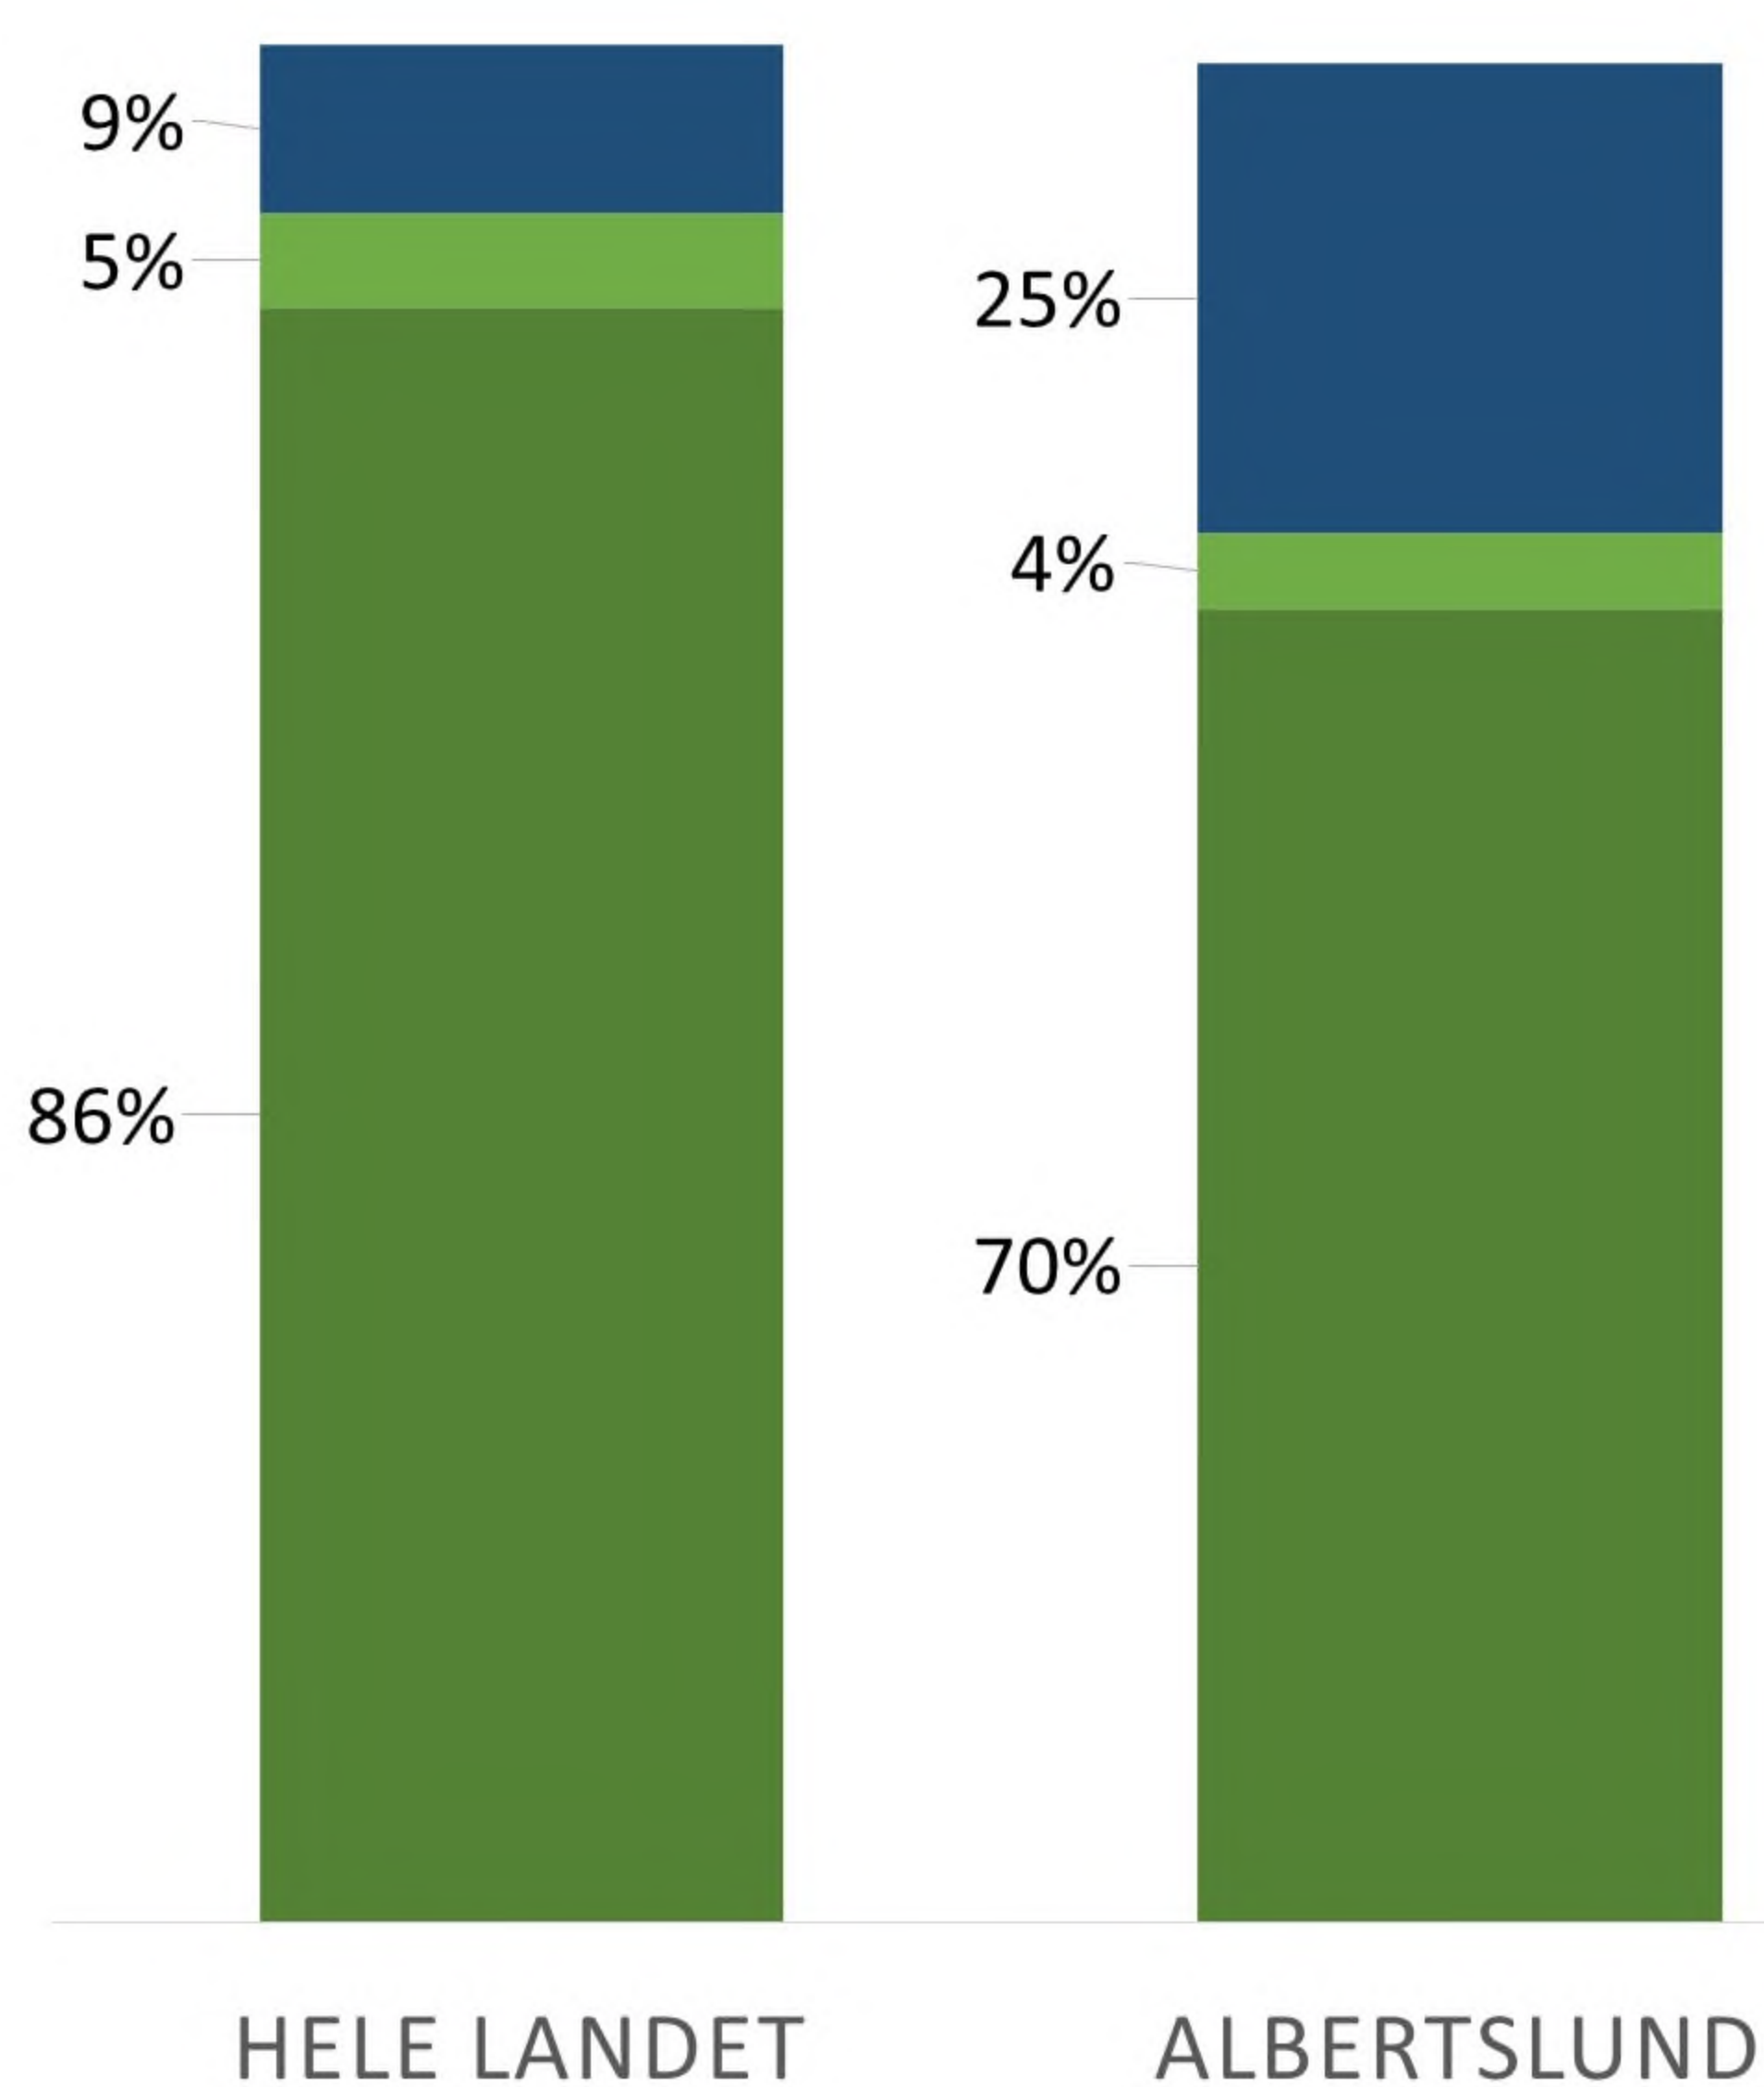

Albertslunds borgere i tal

Befolkningssammensætning opdelt efter køn og fordelt på 10-årige aldersintervaller

- Indvandrere og efterkommere fra ikke-vestlige lande
- Indvandrere og efterkommere fra vestlige lande
- Personer med dansk oprindelse

Etnicitet

I løbet af de sidste år er der kommet nye borgere til byen fra mange forskellige verdenshjørner, og der findes nu 106 nationaliteter i Albertslund. 29% af alle albertslundere har oprindelse i andre lande end Danmark. Især har mange rødder i Tyrkiet, Pakistan og Polen.