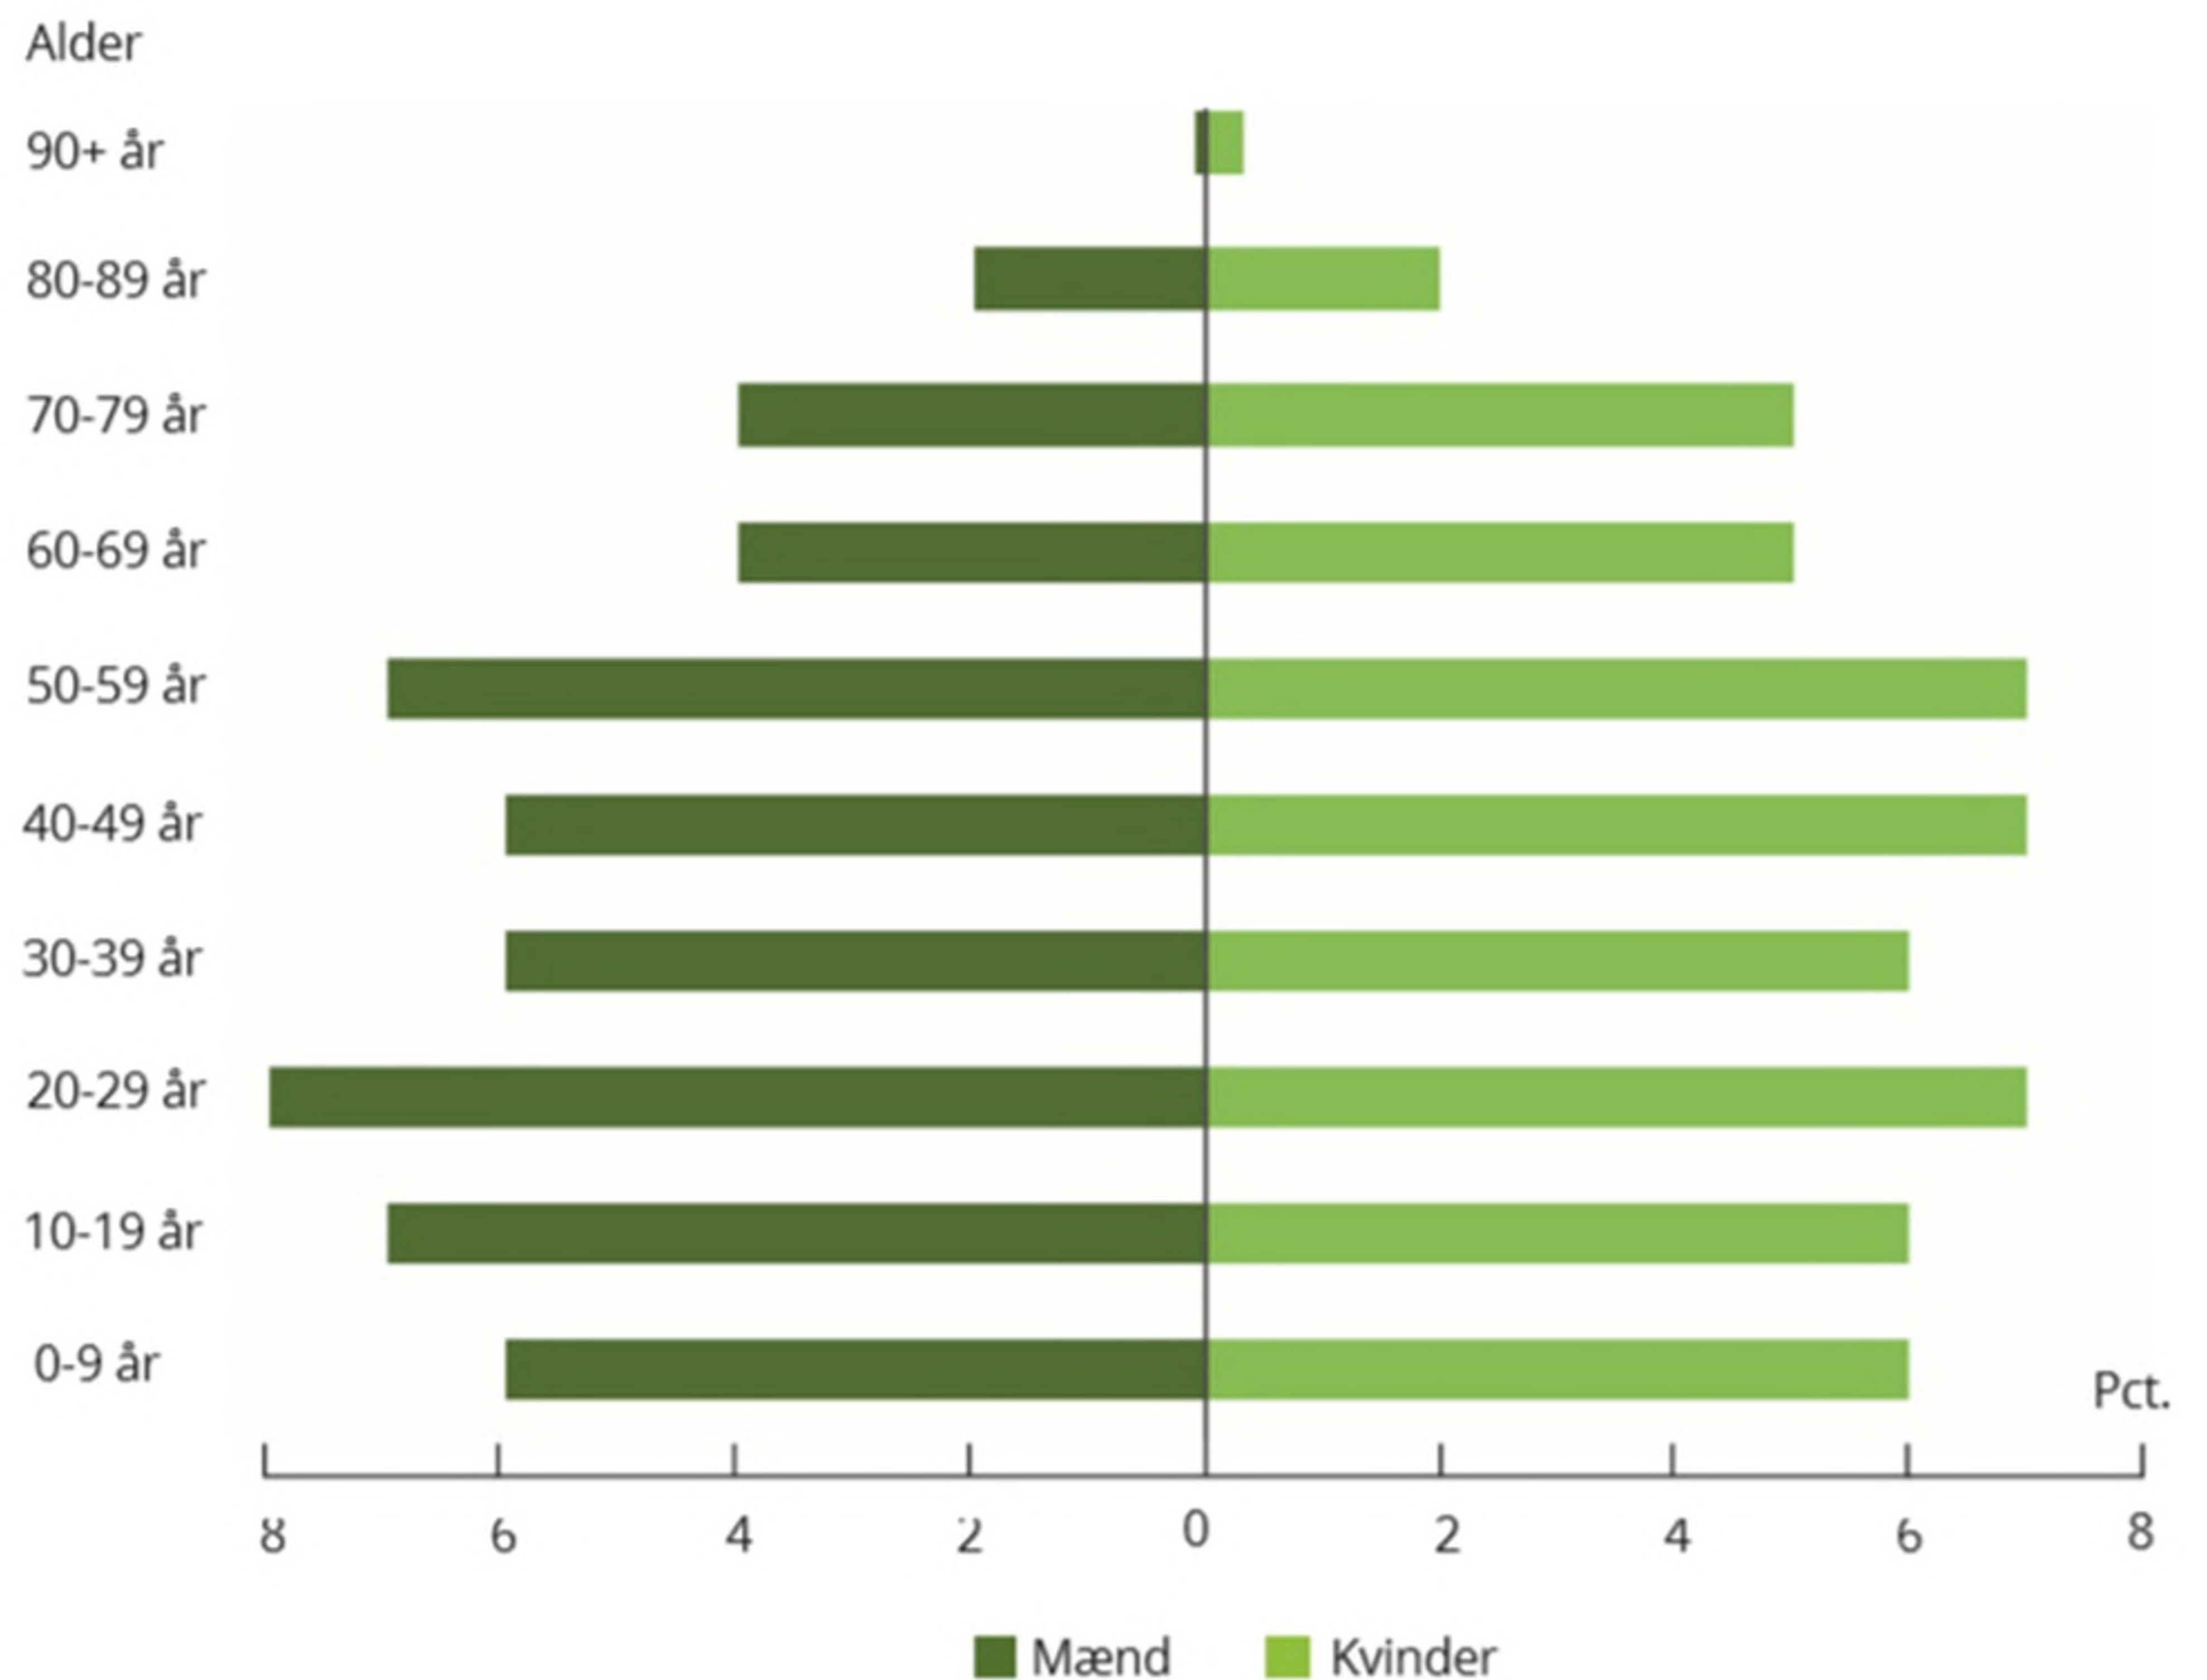

Albertslunds borgere i tal

Befolkningssammensætning opdelt efter køn og fordelt på 10-årige aldersintervaller

- Indvandrere og efterkommere fra ikke-vestlige lande
- Indvandrere og efterkommere fra vestlige lande
- Personer med dansk oprindelse

Etnicitet

I løbet af de sidste år er der kommet nye borgere til byen fra mange forskellige verdenshjørner, og der findes nu 106 nationaliteter i Albertslund. 29% af alle albertslundere har oprindelse i andre lande end Danmark. Især har mange rødder i Tyrkiet, Pakistan og Polen.